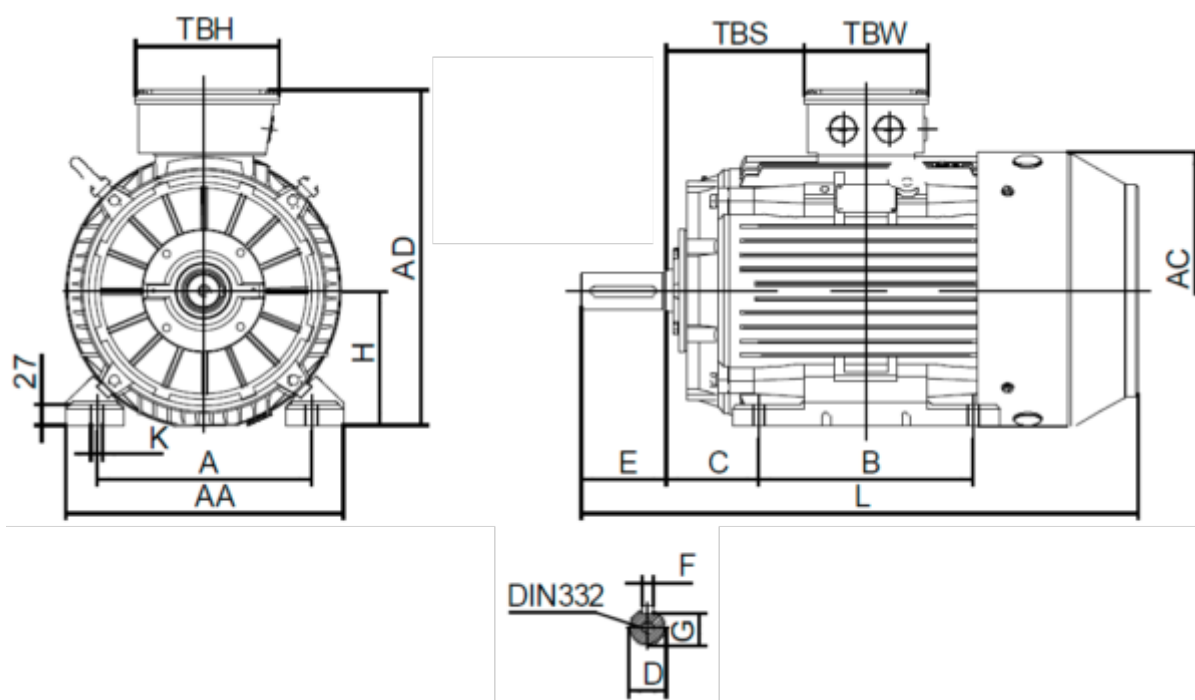

Varenummer: 250300075412  
 Beskrivelse: Kleedrive T3C 802-4 0.75KW 1400 o/min  
 3x230/400V 50HZ IP55 B3 Eff=82,5%

## Mål

A = 125	F = 6	TBW = 114
AA = 154	G = 15.5	
AC = Ø158	H = 80	
AD = 214	HD = 134	
B = 100	K = Ø9	
C = 50	L = 290	
D = Ø19	TBH = 114	
E = 40	TBS = 43	